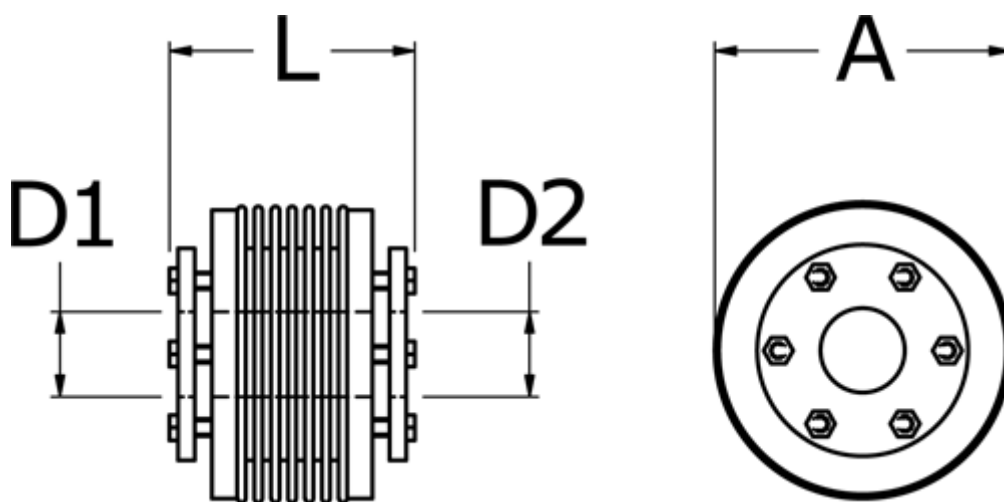

Varenummer: 3330505001123535  
Beskrivelse: Metalbælgkobling type 5 str.500  
Længde 112 mm, boring 35/35 mm

## Mål

A	= 122
D1	= 35
D2	= 35
L	= 112
Nom. moment NM (Tkn)	= 500